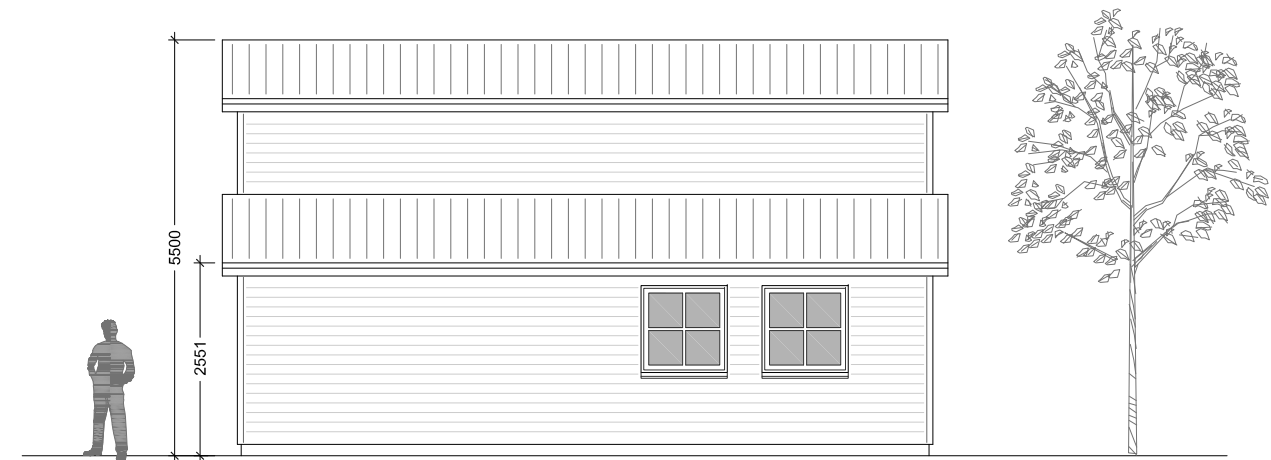

GAVL MOD ØST

FACADE MOD SYD

FACADE MOD NORD

GAVL MOD VEST

BYGNINGSDEL	MATERIALE	FARVE
Tag	Stålplader	Sort
Facader	Træ	Sort
Vinduer	Træ/Alu	Hvid

UDHUS TIL ENFAMILIEHUS
 NORDRE SMALBYVEJ 1 • 9340 ASAA

Emne FACADER
 Mål 1:100
 Format A3
 Dato 14.01.2025