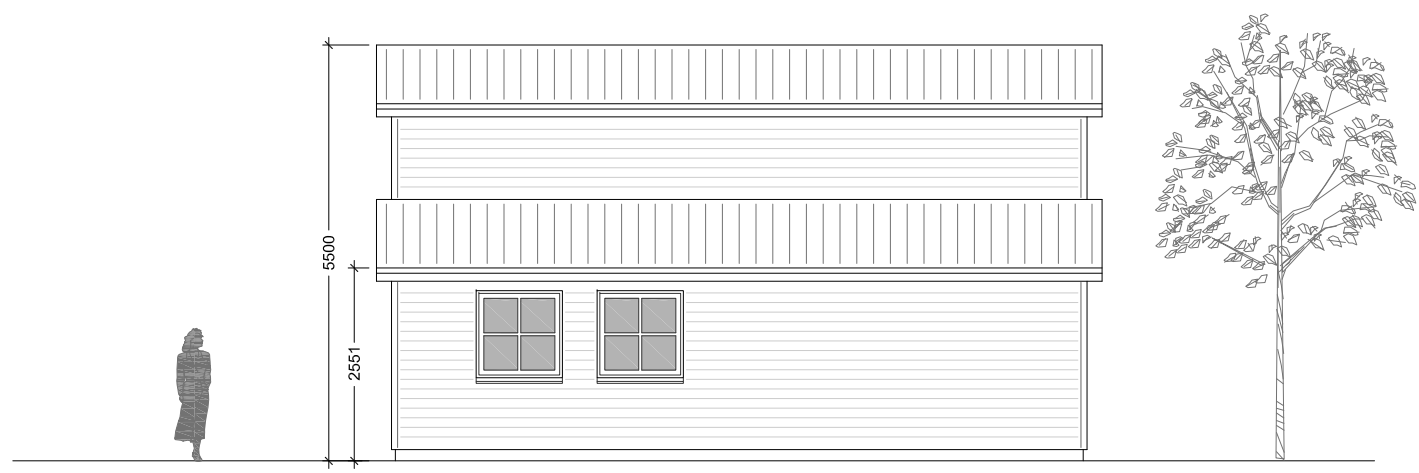

GAVL MOD ØST

FACADE MOD SYD

FACADE MOD NORD

GAVL MOD VEST

BYGNINGSDEL	MATERIALE	FARVE
Tag	Stålplader	Sort
Facader	Træ	Sort
Vinduer	Træ/Alu	Hvid

UDHUS TIL ENFAMILIEHUS
 NORDRE SMALBYVEJ 1 • 9340 ASAA

Emne FACADER
 Mål 1:100
 Format A3
 Dato 14.01.2025