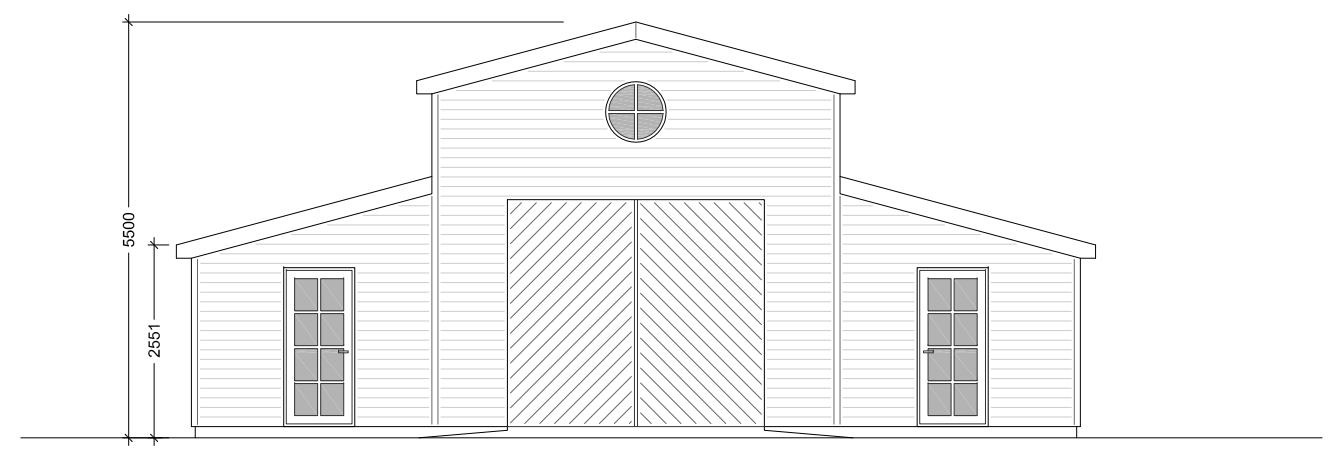

GAVL MOD ØST

FACADE MOD SYD

FACADE MOD NORD

GAVL MOD VEST

BYGNINGSDEL	MATERIALE	FARVE
Tag	Stålplader	Sort
Facader	Træ	Sort
Vinduer	Træ/Alu	Hvid

UDHUS TIL ENFAMILIEHUS
 NORDRE SMALBYVEJ 1 • 9340 ASAA

Emne FACADER
 Mål 1:100
 Format A3
 Dato 14.01.2025